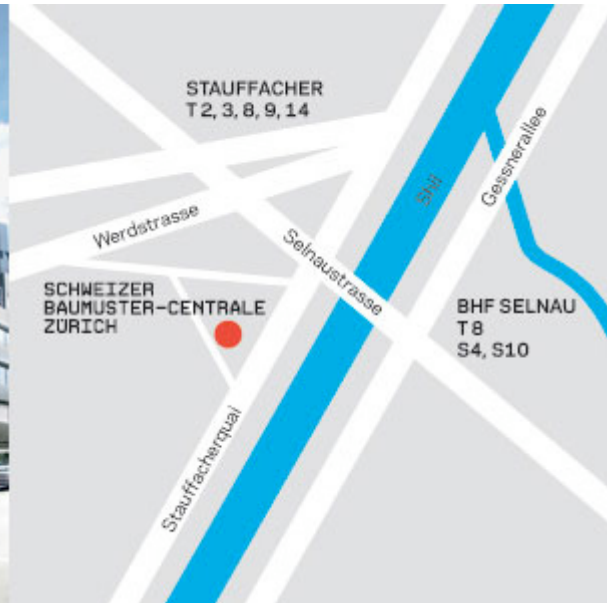

Zusammen mit der Hochschule Luzern, dem iHome Lab, hat das Elektrizitätswerk der Stadt Zürich (ewz) eine interaktive Box entwickelt. Diese zeigt anschaulich die Energieflüsse in Gebäuden auf. In Echtzeit und an reale Verbraucher gekoppelt dient der Hauptsitz des ewz an der Tramstrasse 35 in Oerlikon als Modell. An innerbetrieblichen Energiefragen Interessierte können die Daten visualisieren und analysieren.

#### So finden Sie uns

WEBERHAUS liegt zwischen Stauffacherquai und Werd Hochhaus an der Weberstrasse. Nahe beim Stauffacherplatz, Haltestelle Werd, Haus Konstruktiv, SIA-Hochhaus und neuer Börse beim Bahnhof Selnau. Wir sind erreichbar mit den Bahnlinien S4 und S10 ab HB Zürich, Tramlinien 2, 3, 7, 8, 9, 13 und 14. Nahe Bahnhof Wiedikon sind wir erreichbar mit der S2, S8, S21 und S24, Bus 76, Postbusse 215, 245 und 350. Nur Minuten vom [Parkhaus Stauffachertor](#).