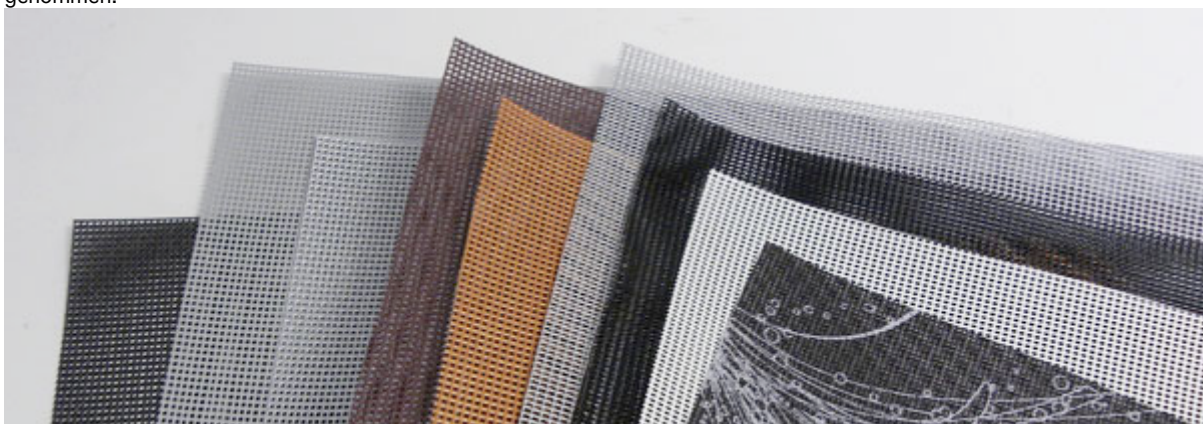

SCHWEIZER BAUMUSTER-CENTRALE ZÜRICH

MUSTERBRIEF 45111

GYGAX AG / Textilfassaden

Wer kennt sie nicht, die FREITAG Taschen? Gygax AG ist ein Hauptlieferant von gebrauchten Lastwagenblachen.

Die Firma [Gygax AG](#) wurde im Jahre 1950 als Autosattlerei gegründet. Nebst Blachenverdecke für Autos und LKWs wurden schon bald die ersten Postsäcke und Pferdesportartikel in der betriebseigenen Konfektionsnäherei gefertigt. Im Jahre 1959 gelang es der Firma Gygax das erste vollsynthetisch geschweisste Blachenverdeck der Welt herzustellen. Aufgrund der stetig ansteigenden Nachfrage dieser neuen Verdecke wurde im Jahre 1969 die erste 10 KW Hochfrequenz-Schweissanlage in der Schweiz in Betrieb genommen.