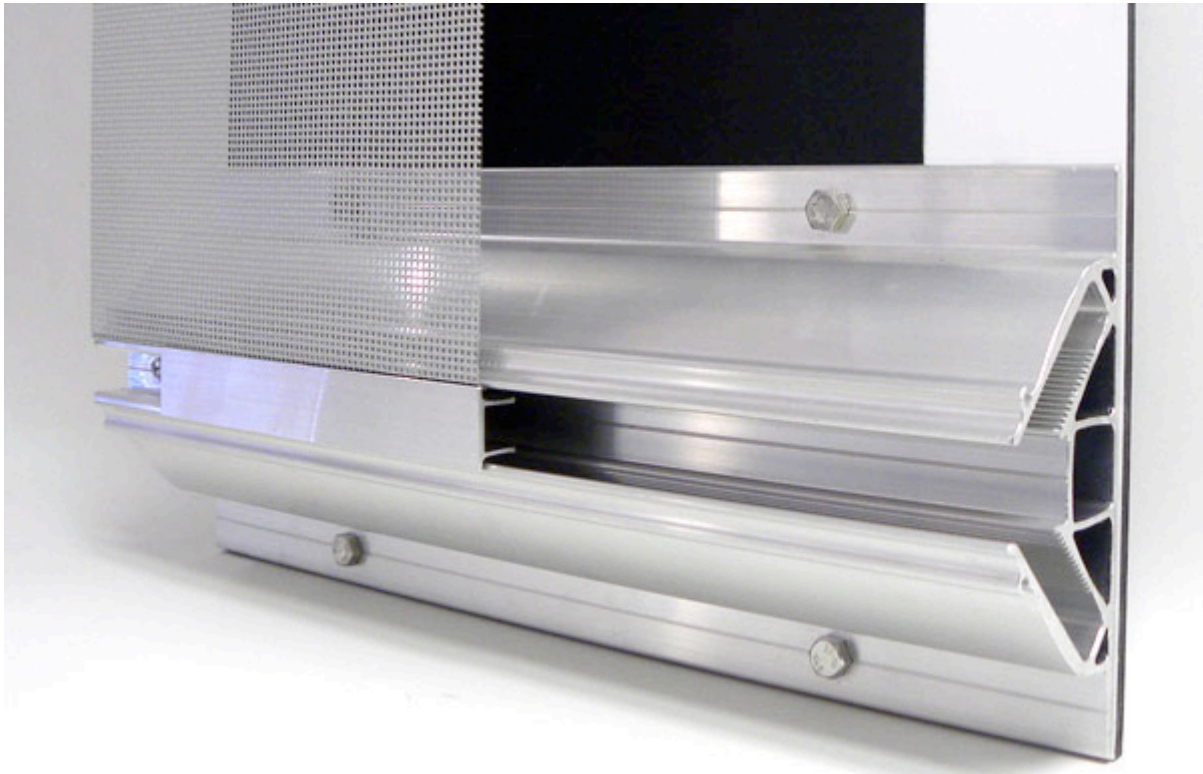

SCHWEIZER BAUMUSTER-CENTRALE ZÜRICH

MUSTERBRIEF 45111

GYGAX AG / Textilfassaden