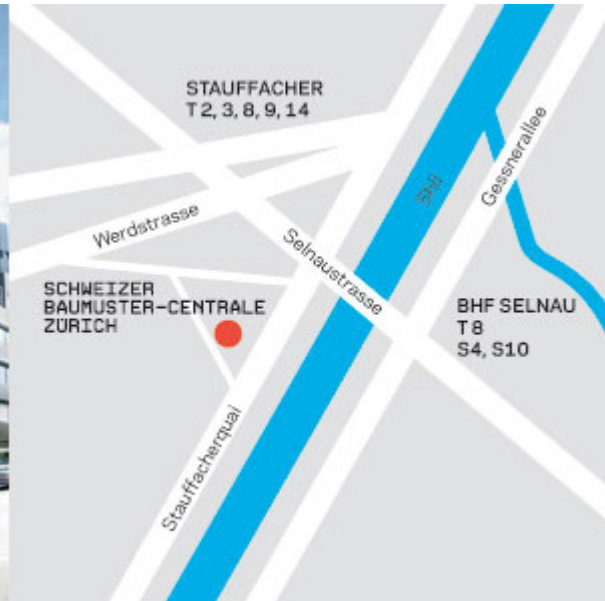

facebook

So finden Sie uns

WEBERHAUS liegt zwischen Stauffacherquai und Werd Hochhaus an der Weberstrasse. Nahe beim Stauffacherplatz, Haltestelle Werd, Haus Konstruktiv, SIA-Hochhaus und neuer Börse beim Bahnhof Selnau. Wir sind erreichbar mit den Bahnlinien S4 und S10 ab HB Zürich, Tramlinien 2, 3, 7, 8, 9, 13 und 14. Nahe Bahnhof Wiedikon sind wir erreichbar mit der S2, S8, S21 und S24, Bus 76, Postbusse 215, 245 und 350. Nur Minuten vom [Parkhaus Stauffachertor](#).