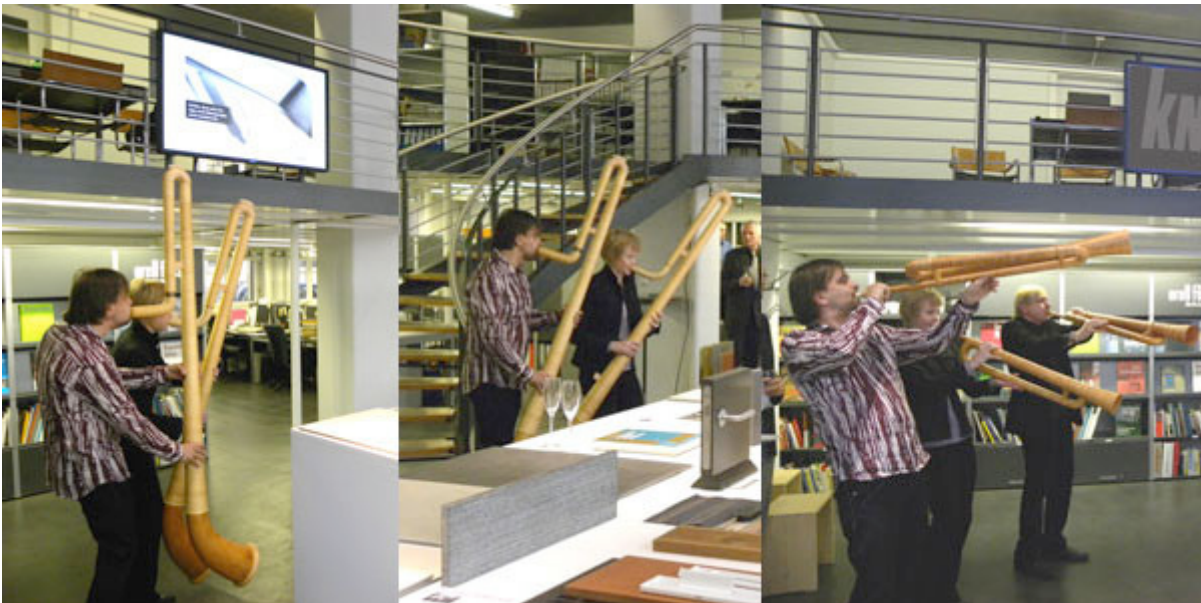

Bilder: Philip Matesic, SBCZ

Serviert wurden die Köstlichkeiten von MAIM food concepts. Begleitet hat den Apéro das Ensemble HORNROH unter Einsatz einer Typologie von Blasinstrumenten. Zur Erzeugung archaischer Klänge dienten das Alpofon, das Alphorn, der Büchel, das Mirliton und Riesenschnecken/-schnecken. Musik, die erst über die Haut streicht und dann dank der hervorragenden Akustik unter die Haut ging.

SCHAUFENSTER

Sonderausstellung: EinRaum | EinMaterial

(Flyer Download: [SBCZ Raum Flyer](#))

Die Sonderausstellung dauert noch bis zum 15. Juli 2010