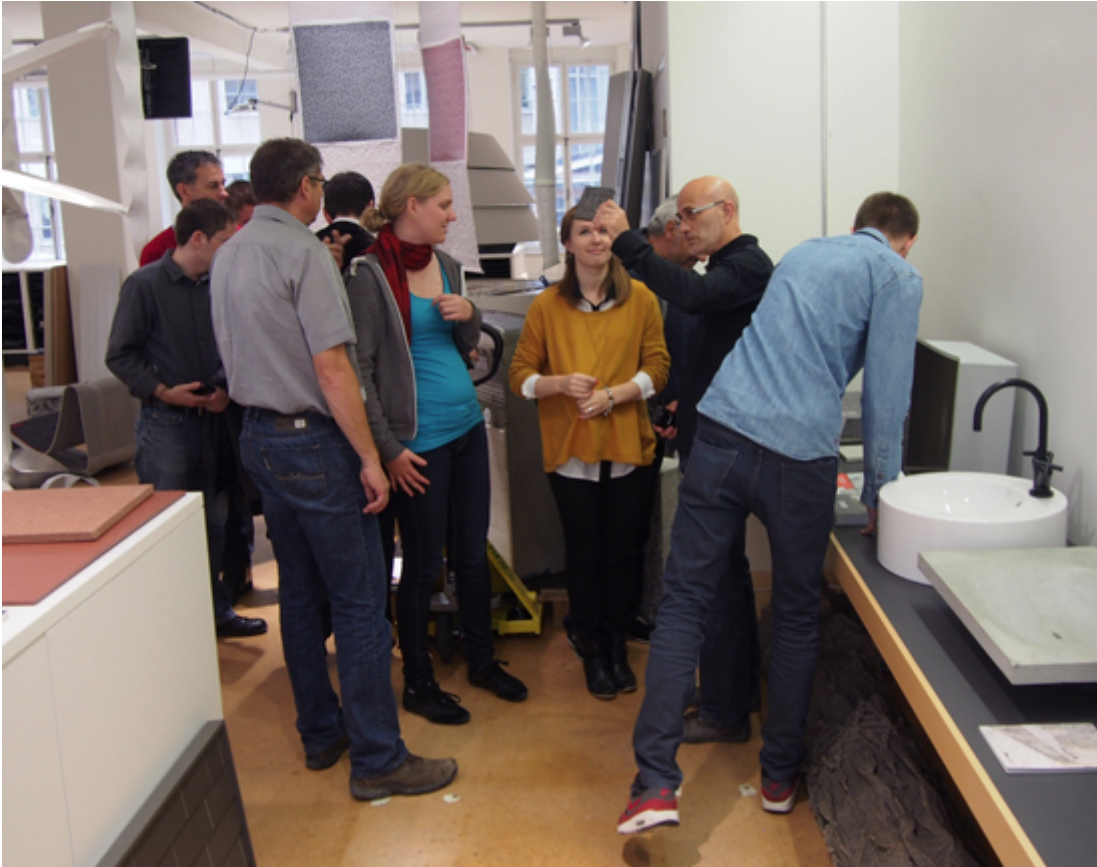

SCHWEIZER BAUMUSTER-CENTRALE ZÜRICH

MUSTERBRIEF DEZEMBER 2013

Treffpunkt SBCZ Schweizer Baumuster-Centrale Zürich

Das Publikum bei KONKRET: Lascaux Colours «Farbe als Material» am 28.11.13, Bild: Philip Matesic, SBCZ

Die SBCZ wurde 1935 als «Demonstrative Propagandastelle des Baugewerbes», eine Baufachausstellung für Architekten und ihre Bauherrschaften, gegründet. Unter dem «Protektorat» des BSA Bund Schweizer Architekten fanden sich damals schon rund 100 ausstellende Firmen unter einem Dach an der Talstrasse 9. Der Standortwechsel an die Weberstrasse 4 im Herbst 2010 war in vielerlei Hinsicht ein Glücksfall. Mit dem Umzug aus dem teuren Bankenviertel in den Zürcher Stadtkreis 4 rückte die SBCZ näher an ihre Zielgruppen. Das Umfeld und die Architektur des «Weberhauses» tragen ihr übriges bei.

Heute ist die SBCZ nicht nur eine Materialsammlung, sondern auch eine Diskussionsplattform für Architekten, Ingenieure, Planende und Kreative. Es ist ein Ort, wo man sich ausserhalb des Büros treffen kann um über Materialien, deren Herstellung und Einsatz zu diskutieren. Unsere grossen Muster kann man «Be-Greifen» und «Er-Leben». Die Möglichkeit alternative Materialien und Systeme möglichst neutral zu vergleichen gehört zum Konzept dieser Material- und Ideenwerkstatt.

Einführung in die Welt der Materialien und Konstruktionen

Die SBC.2, Die Material-Kompetenz und Technologieplattform weckt das Interesse unter den rund 15 Schulen mit denen wir im engeren Kontakt stehen und bei Voranmeldung kostenlose Führungen anbieten. Damit erfahren die Studierenden mehr über unser Konzept, die Benutzung der Ausstellung, die Materialien und Exponate.