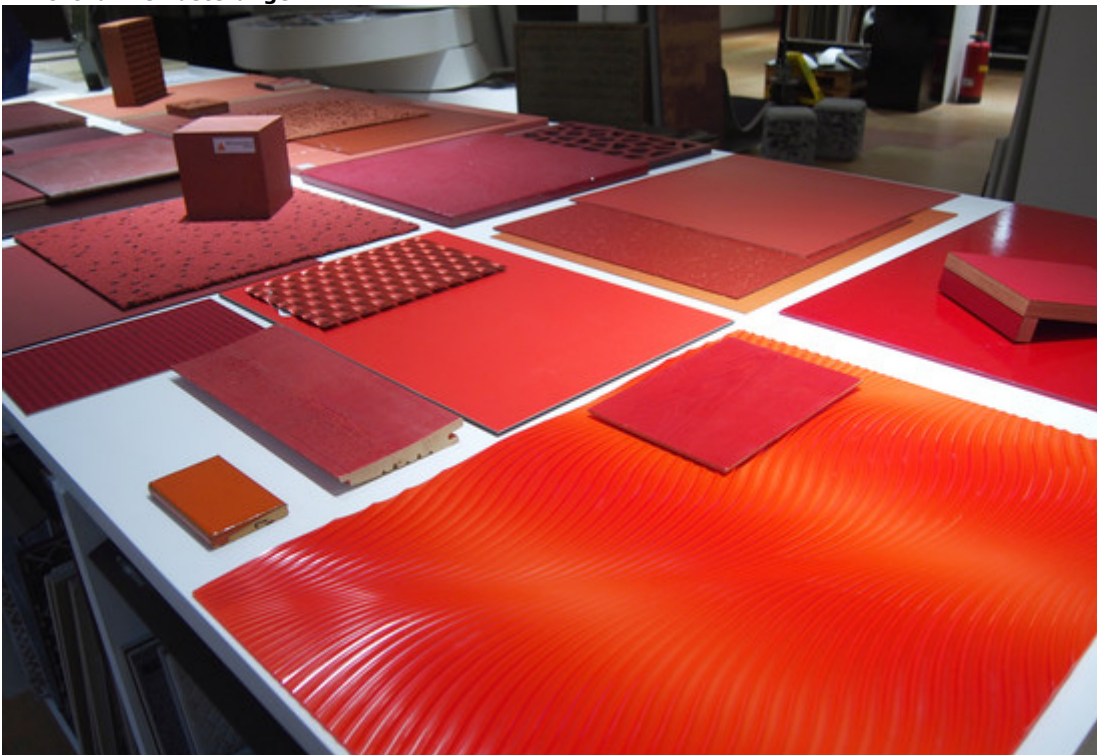

Heute ist die SBCZ nicht nur eine Materialsammlung, sondern auch eine Diskussionsplattform für Architekten, Ingenieure, Planende und Kreative. Es ist ein Ort, wo man sich ausserhalb des Büros treffen kann um über Materialien, deren Herstellung und Einsatz zu diskutieren. Unsere grossen Muster kann man «Be-Greifen» und «Er-Leben». Die Möglichkeit alternative Materialien und Systeme möglichst neutral zu vergleichen gehört zum Konzept dieser Material- und Ideenwerkstatt.

Einführung in die Welt der Materialien und Konstruktionen

Die SBC.2, Die Material-Kompetenz und Technologieplattform weckt das Interesse unter den rund 15 Schulen mit denen wir im engeren Kontakt stehen und bei Voranmeldung kostenlose Führungen anbieten. Damit erfahren die Studierenden mehr über unser Konzept, die Benutzung der Ausstellung, die Materialien und Exponate.

Ein Ort für Bemusterungen

Ein wichtiger Schritt zur Umsetzung eines Architekturkonzepts ist die Bemusterung. In der Schweizer Baumuster-Centrale Zürich sind Materialien für den Roh- und Ausbau massstäblich 1:1 zum «Be-Greifen» in einer repräsentativen Grösse verfügbar. Die 50 x 70 cm grossen Materialmuster sind überwiegend in langen Schubladenkorpusen und Stehfächern untergebracht. Sockel für Armaturen und Accessoires, sowie Plattformen aus normierten Holzpaletten dienen der