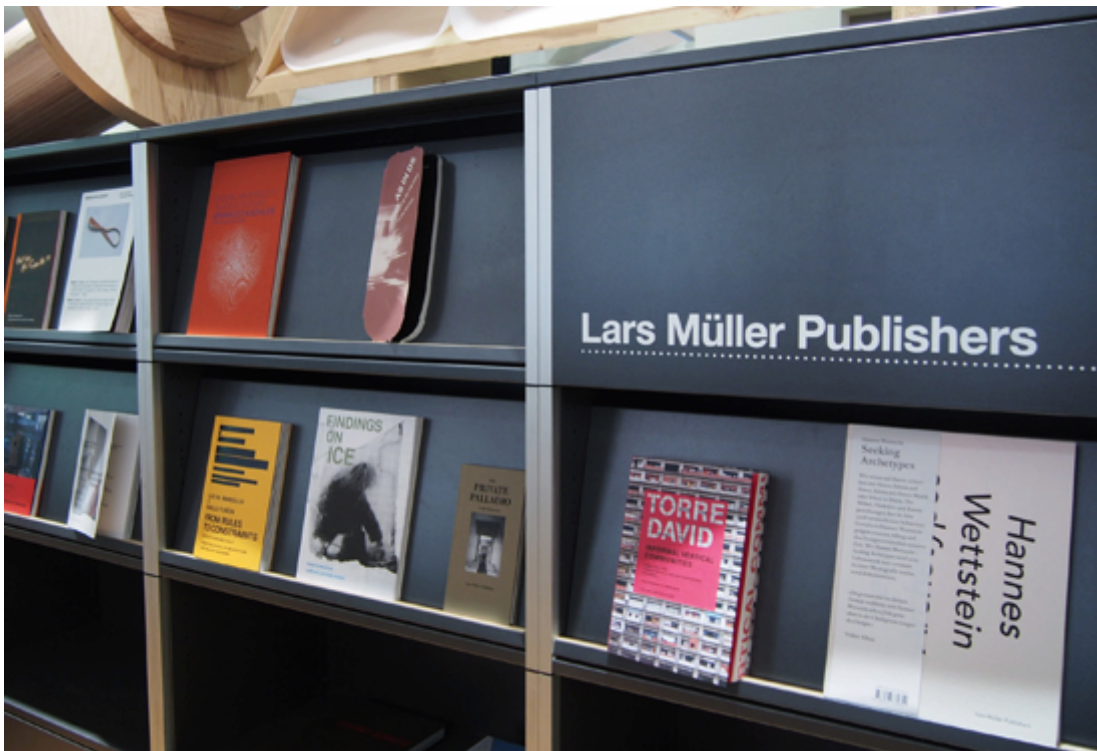

#### **Das Gras wachsen hören**

Die Aufgabe einer Baumuster-Centrale beschränkt sich nicht nur auf die Präsentation aktueller Materialien, sie informiert auch über Prozesse und zukünftige Entwicklungen. Die Ausstellung umfasst deshalb auch prototypische Konstruktionen, digitale Fabrikation oder innovative Fertigungen. «Aufgeräumt» findet einmal im Monat am Abend statt und ist kostenlos für die Besuchenden. Die langen Korpusse werden aufgeräumt um Platz zu machen für Neues, auch Experimentelles.