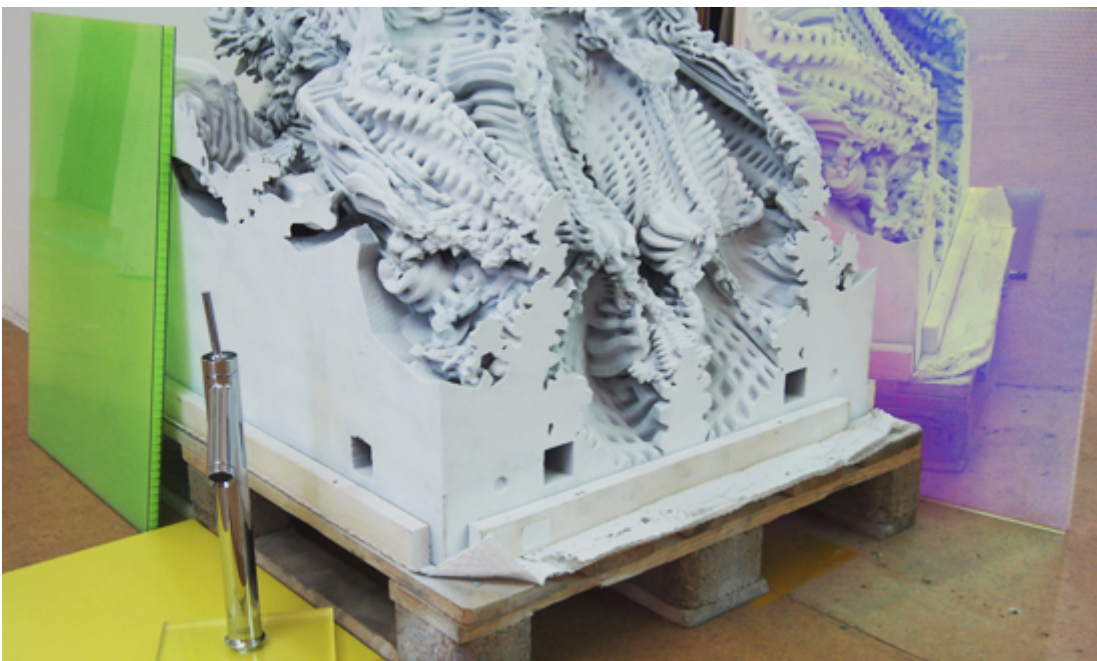

### IN EIGENER SACHE

Drei Jahre nach dem Umzug ins «Weberhaus» dürfen wir mit Freude eine gelungene Neuausrichtung der Schweizer Baumuster-Centrale Zürich verkünden.

Grosse Materialmuster lassen wirklichkeitsnahe Eindrücke der verwendeten Baustoffe vermitteln

### Materialsammlung für Architekten, Ingenieure und Kreative

«Die Material-Kompetenz» SBC.2 der Schweizer Baumuster-Centrale Zürich steht interessierten Fachleuten und Laien zur Bemusterung ihrer Projekte kostenlos zur Verfügung. Die Sammlung wird laufend aktualisiert mit Halbfabrikaten, Produkten und Konstruktionen nationaler und internationaler Hersteller und Lieferanten. Materialüberlegungen anhand von Varianten bis hin zur Feinabstimmung von Eigenschaften, Farben und Oberflächen verschiedener Werkstoffe sind damit möglich. Das fachkompetente SBCZ-Team unterstützt Sie gerne bei Bemusterungen.

#### **Ein Ort für Bemusterungen**

Selbst Detailzeichnungen mögen Laien und manchen Planern die Wirkung der gewählten Baustoffe nicht immer vermitteln. In der SBC.2 sind Materialien für den Roh- und Ausbau massstäblich 1:1 zum «Be-Greifen» in einer repräsentativen Grösse von 50x70cm verfügbar. Mit dem Smartphone werden die kodierten Produkte und Konstruktionen erfasst und im eigenen Bemusterungskonto «MyBaumuster» kostenlos zur späteren Bearbeitung gespeichert. Zusammen mit Ihren Bauherrschaften sind Sie willkommen in unserer Materialwerkstatt. Wir stehen Ihnen für Fragen vor Ort zur Verfügung.

#### **Das Gras wachsen hören**

Die Aufgabe einer Baumuster-Centrale beschränkt sich nicht nur auf die Präsentation aktueller Materialien, sie informiert auch über Prozesse und zukünftige Entwicklungen. Die Ausstellung umfasst deshalb auch prototypische Konstruktionen, digitale Fabrikation oder innovative Fertigungen. «Aufgeräumt» findet einmal im Monat am Abend statt und ist kostenlos für die Besuchenden. Die langen Korpusse werden aufgeräumt um Platz zu machen für Neues, auch Experimentelles.